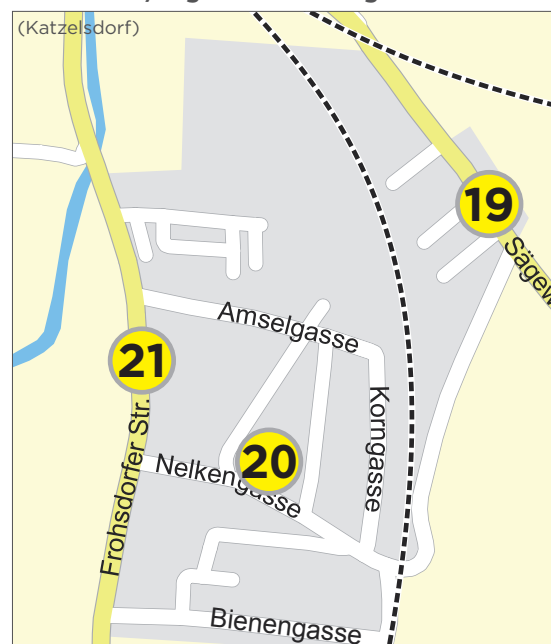

Wo und wann?

Das AST holt Sie von einer mit dem AST-Logo gekennzeichneten Sammelstelle ab und bringt Sie nach Wr. Neustadt zu den angegebenen Haltestellen. Bei Fahrten von Wr. Neustadt nach Katzelsdorf können Sie bei einer beliebigen Adresse innerhalb von Katzelsdorf aussteigen. Die Standorte der Sammelstellen sind auf den Karten auf der Rückseite ersichtlich.

Die aktuellen Fahrpläne aller Bus- und Bahnlinien in Wien, NÖ und dem Burgenland gibt es kostenlos auf **www.VOR.at**

Sammelstellen

Katzelsdorf

- 10 Eichbüchl Furtweg (B)
- 11 Gymnasium (B)
- 12 Kellerstraße (B)
- 13 Friedhof (B)
- 14 Hauptstraße 79/122 (B)
- 15 Hauptstraße 61/62 (B)
- 16 Grillgasse (B)
- 17 Triftweg / Trafo
- 18 Eichbüchl Feuerwehr
- 19 Sägewerksiedlung (B)
- 20 Frohsdorfersiedlung Nelkengasse (B)
- 21 Frohsdorfersiedlung Landesstraße (B)

(B) = Standort bei Bushaltestelle

Fahrpläne

AST Mo-Fr (nur an Werktagen)	AST
Katzelsdorf	08:30
Wr. Neustadt Hauptbahnhof	08:39
- Domplatz	08:44
- Bezirkshauptmanns.	08:45
- NÖGKK	08:47

	AST	AST
Wr. Neustadt - NÖGKK	11:00	19:30
- Bezirkshauptmanns.	11:02	19:32
- Domplatz	11:03	19:33
- Hauptbahnhof	11:08	19:38
Katzelsdorf	11:17	19:47

Katzelsdorf

Frohsdorfer/Sägewerkssiedlung

Eichbüchl