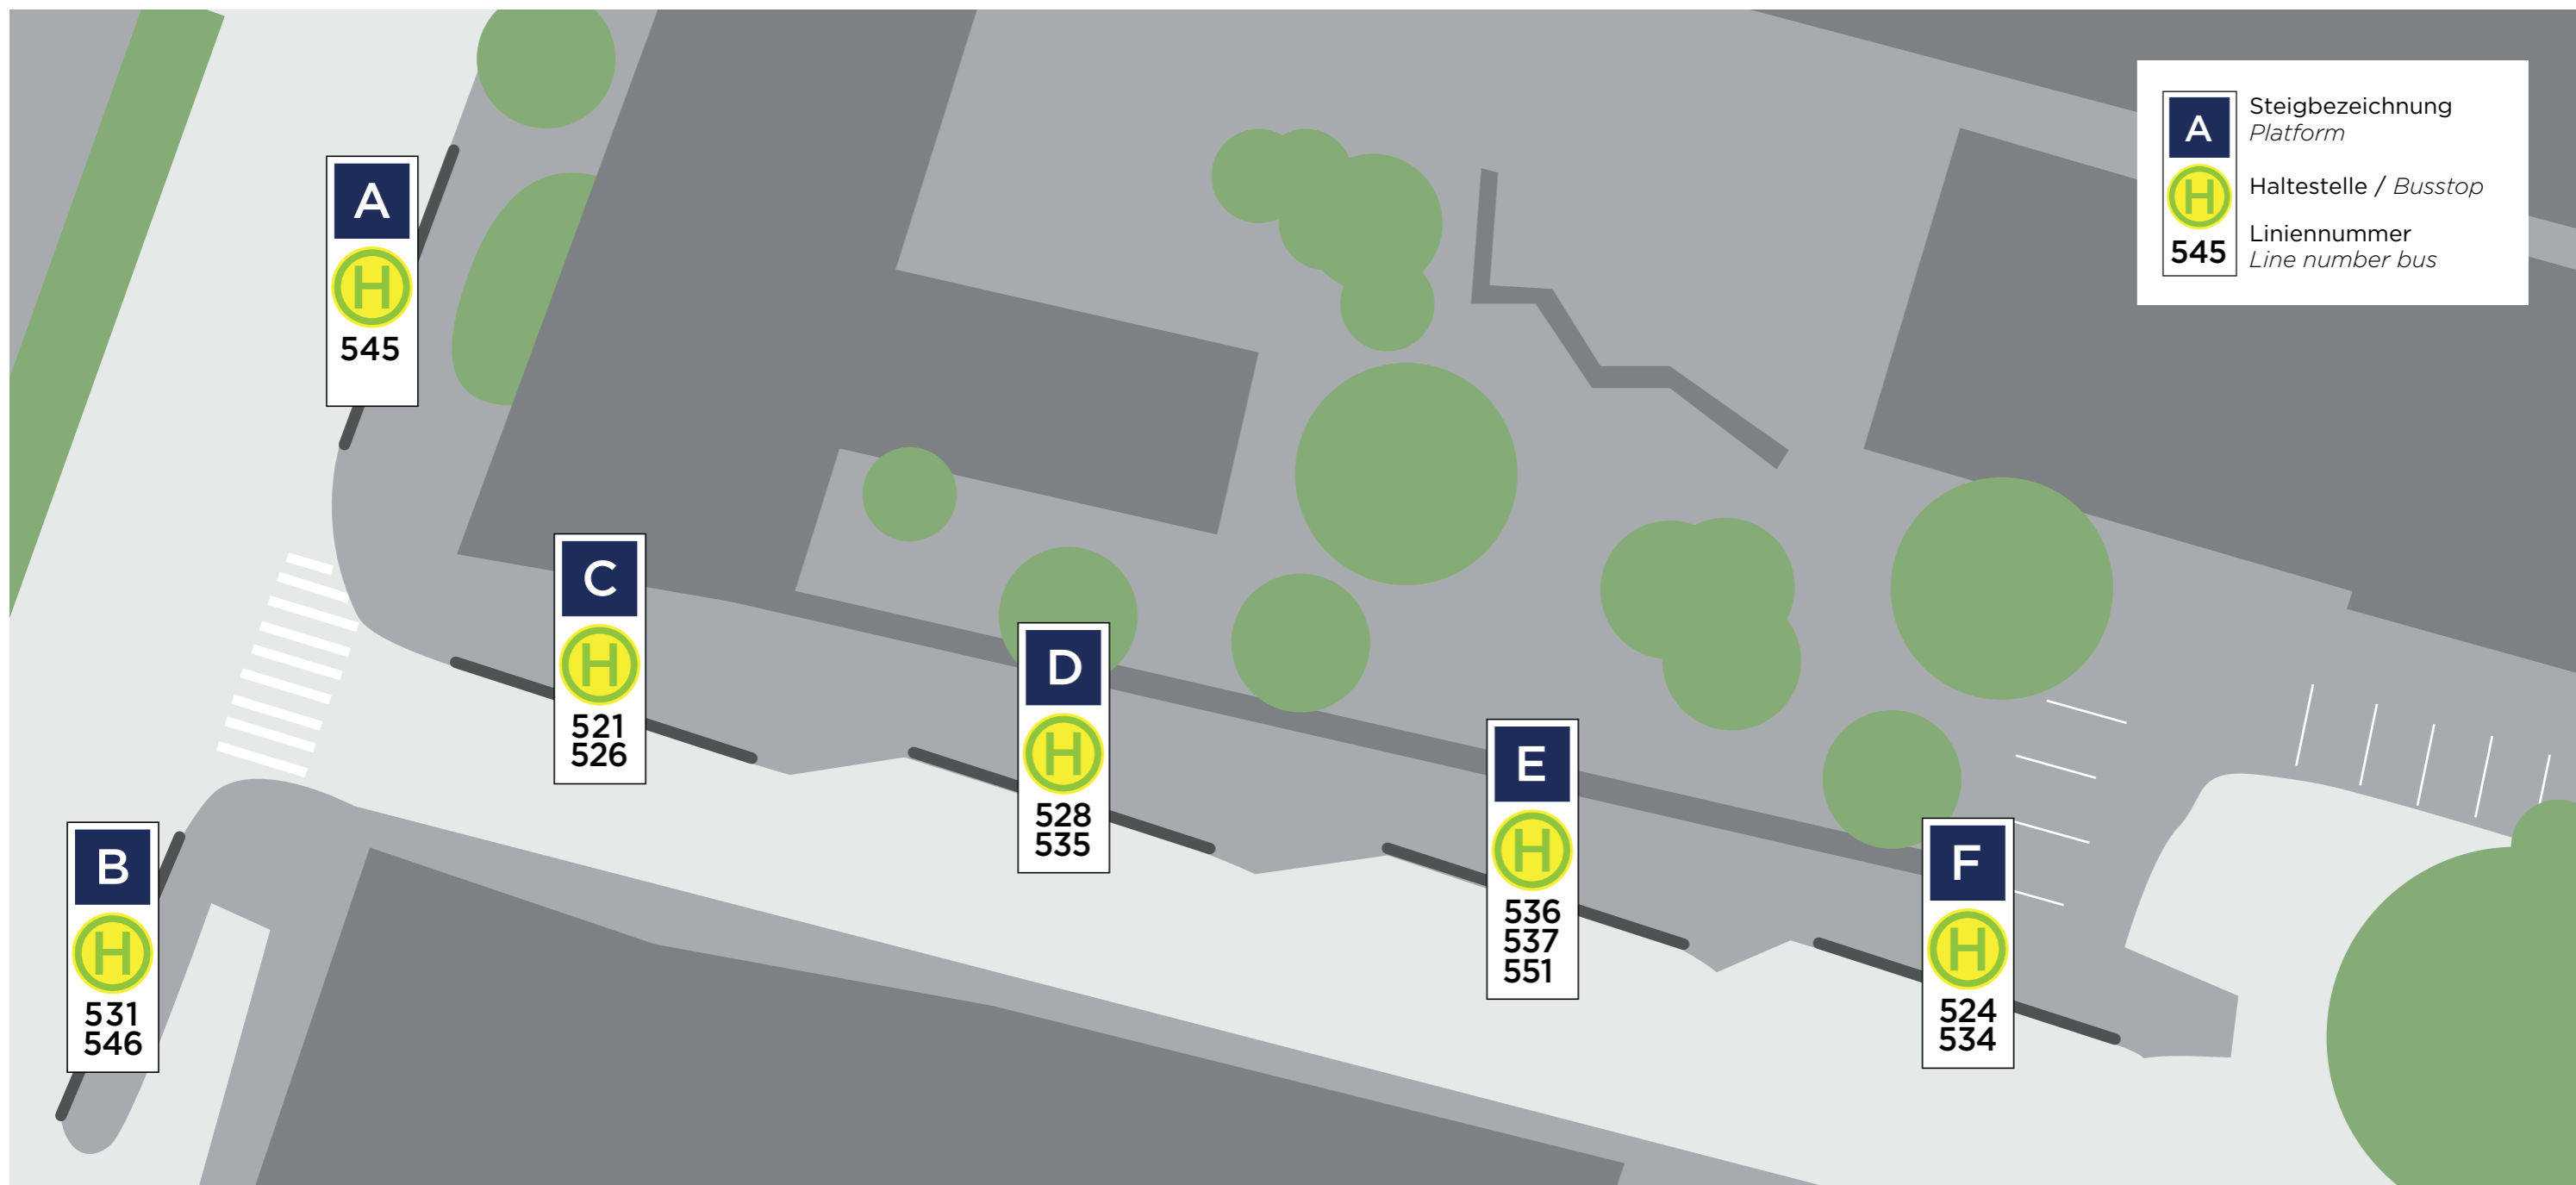

Gänserndorf Busbahnhof

Gültig ab: 29. März 2021

Linie	nach	Steig	Linie	nach	Steig	Linie	nach	Steig
521	Deutsch Wagram Gemeindeamt	C	531	Wolkersdorf Mittelschule	B	537	Ebenthal Stillfrieder Straße	E
524	Gänserndorf Bf. bzw. Strasshof Werndlgasse	F	534	Zistersdorf Schloßplatz	F	545	Orth/Donau Gemeindeamt	A
526	Angern/March Bf.	C	535	Mistelbach Bf.	D	546	Stopfenreuth Kirche	B
528	Markthof Nr. 10 via Zwerndorf	D	536	Dürnkrut Bf. via Spannberg	E	551	Großenzersdorf Busbahnhof	E